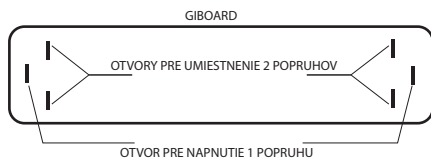

3

Postavte vzpriamene GIBBOARD pred seba tak, aby zadná strana boardu bola smerom k vám. Preveďte "úťahovaciu tyč" voľnou slučkou a začnite napínať popruh tak, že sa nakloníte cez GIBBOARD a pomocou vlastnej váhy tlačíte smerom dole na "napínaciu tyč". Uťahujte, kým nedostanete požadované napätie popruhu. Uistite sa, že okolitý povrch nie je klzký. Zrolujte zostávajúci popruh a zasuňte ho medzi popruh a kolík "Rollpin".

ČÁSTI: